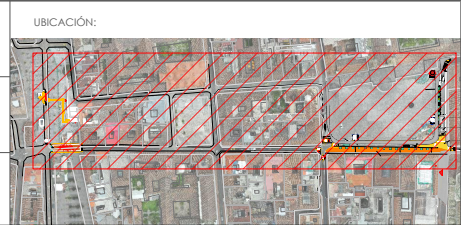

Instituto Metropolitano de
PLANIFICACIÓN URBANA

INSTITUTO METROPOLITANO
DE PLANIFICACIÓN URBANA

CONTIENE:
PROYECTO ZONAS METRO ESTACIÓN
"SAN FRANCISCO" - DISEÑO
ESTADO ACTUAL

SELLOS:

SIMBOLOGÍA

Por un Quito Digno
Dr. SANTIAGO MAURICIO GUARDERAS IZQUIERDO
ALCALDE DEL DISTRITO METROPOLITANO DE QUITO

PROYECTO:	Zonas metro
UBICACIÓN:	Estación San Francisco
CONTIENE:	SITUACIÓN ACTUAL

FECHA:	Septiembre 2022
ESCALA:	1:500
LÁMINA:	A01
DE:	10

DISEÑADO POR:
ARG. DIEGO VILLER R.
INGENIERO TÉCNICO
INSTITUTO METROPOLITANO DE PLANIFICACIÓN URBANA