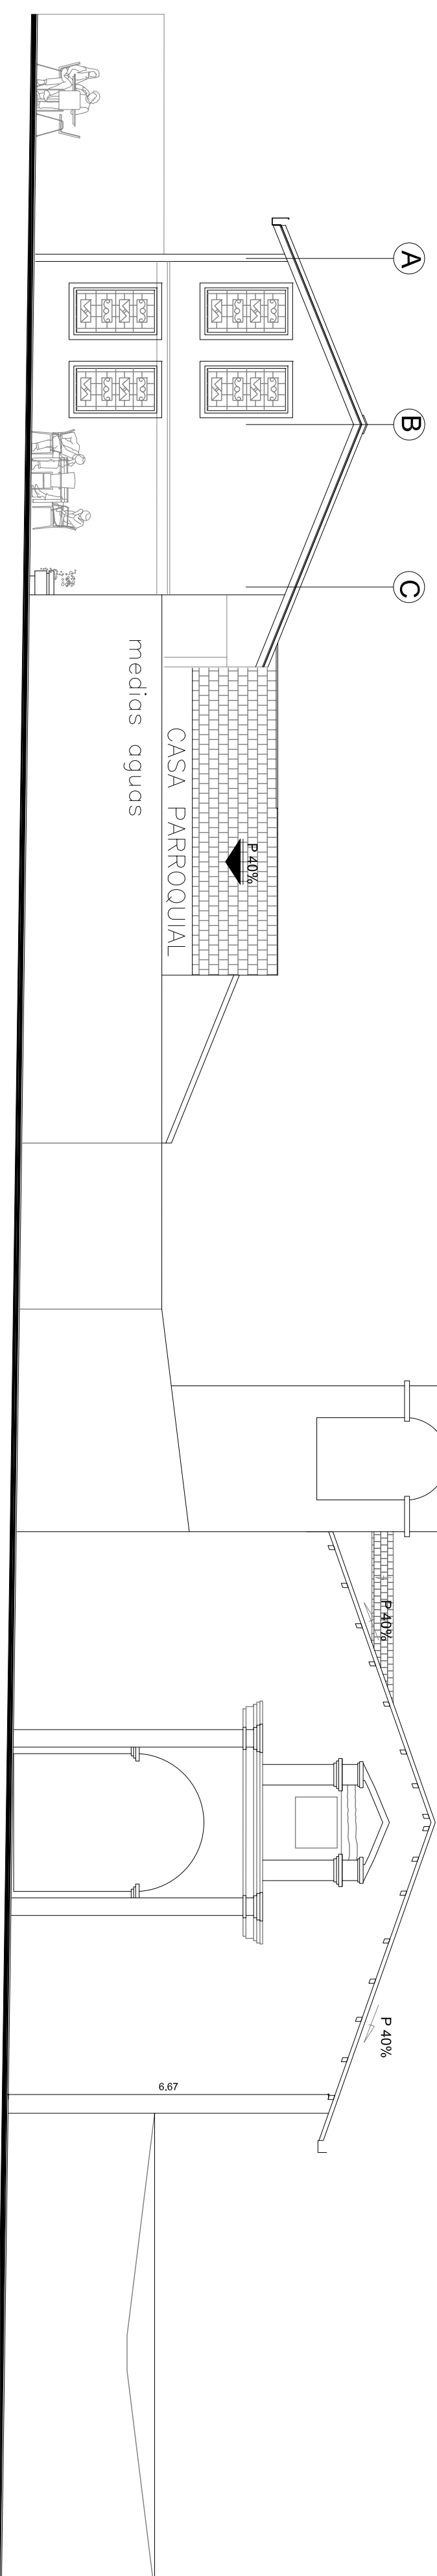

**FACHADA PRINCIPAL, VISTA PARQUE**

ESC: 1:100

**FACHADA CALLE GARCIA MORENO**

ESC: 1:100

**ARQUIDIOCESIS DE QUITO**

VICARIA EPISCOPAL NUESTRA SENORA DEL CHINICHE  
PARROQUIA SAN PEDRO DE CUMBAYA

SITIO DE DESARROLLO Y AYUDA COMUNITARIA  
PARROQUIA SAN PEDRO DE CUMBAYA

**PROYECTO DE REHABILITACION Y OBRA NUEVA**

CLAVE CATASTRAL ANTERIOR: 10516 06 002 PREDIO: 130745

UBICACION: PROVINCIA: PICHINCHA -CANTON: QUITO  
PARROQUIA: CUMBAYA

CONTIENE: -PLANO NUEVA PROPUESTA  
- FACHADAS GENERALES  
- INTEGRACION NUEVO PROYECTO