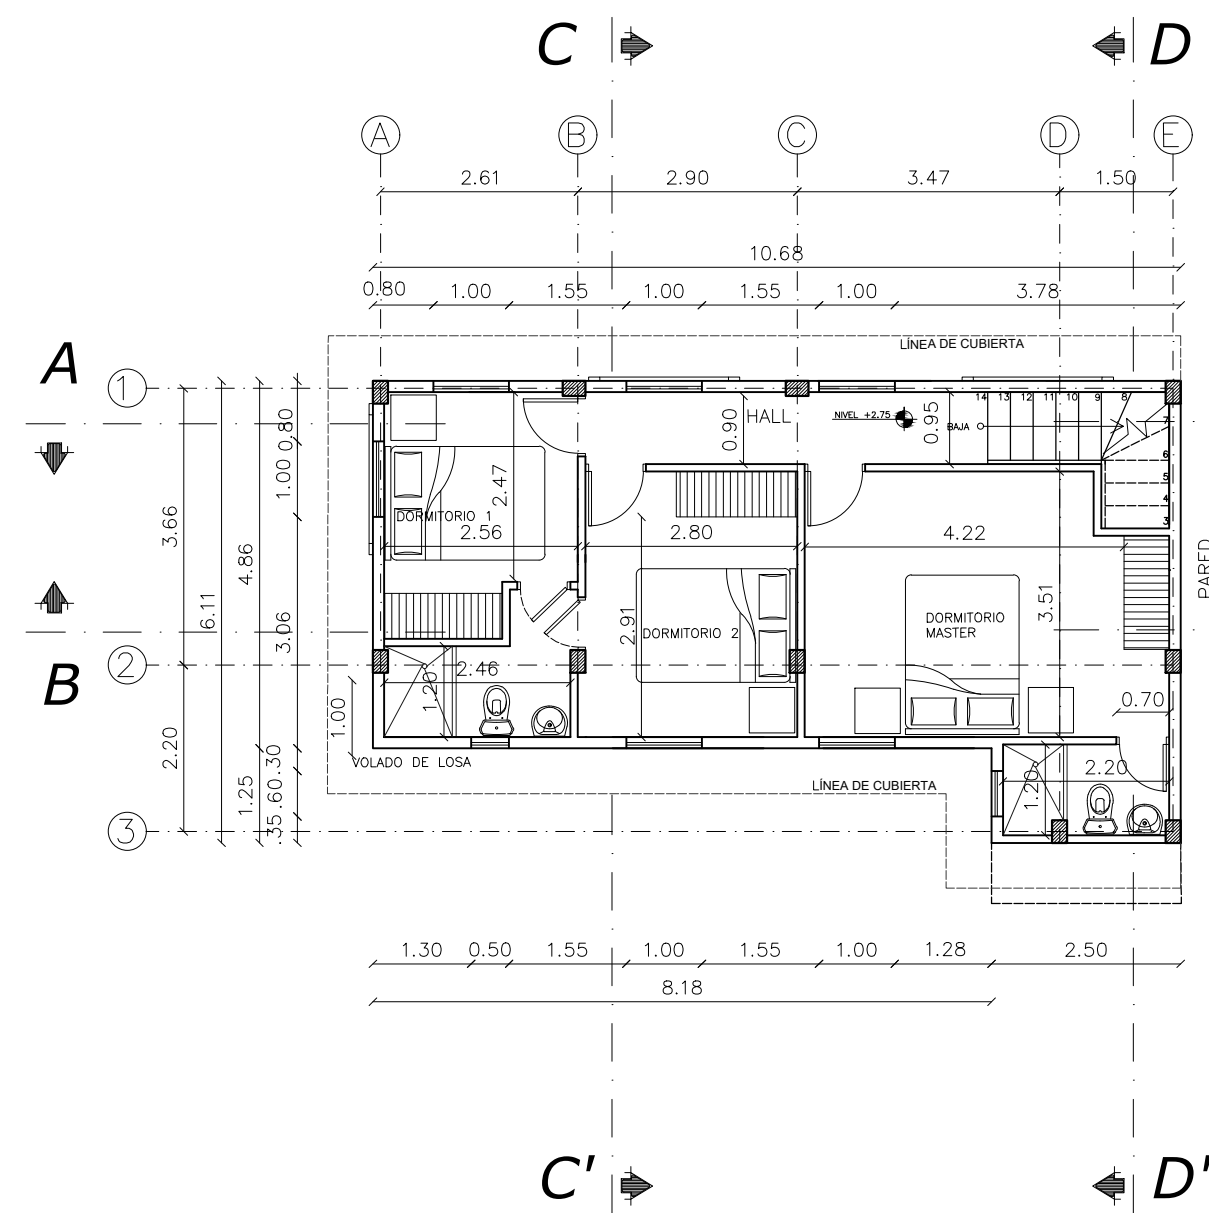

PLANTA BAJA
ESC 1:100

SEGUNDA PLANTA
ESC 1:100

PLANTA DE CUBIERTA
ESC 1:100

Corte A:A'
ESC 1:100

Corte B:B'
ESC 1:100

Corte C:C'
ESC 1:100

Corte D:D'
ESC 1:100

DMQ - PROYECTO SUSTITUTIVO		
PROYECTO RESIDENCIA DEL SR. EDMUNDO VACA		
PROFESIONAL:  ARQ. PEDRO ELIECER SALAS HERRERA SENESCYT: 1005-2019-2105065		
CONTIENE: Plantas Arquitectónicas Cortes / de la Residencia	LAMINA A-3 DE 3	PROPIETARIO:  VACA BOLAÑOS EDMUNDO GUILLERMO CI. 1703498962
UBICACIÓN: ADMINISTRACIÓN ZONAL MANUELA SAENZ CENTRO HISTORICO BARRIO LA RECOLETA CALLE BENIGNO VELA	FECHA: FEBRERO- 2022	PREDIO: 34404 CLAVE CATASTRAL: 30201 03 009 000 000 000
ESCALA: 1: 100		
SELLOS MUNICIPALES:		