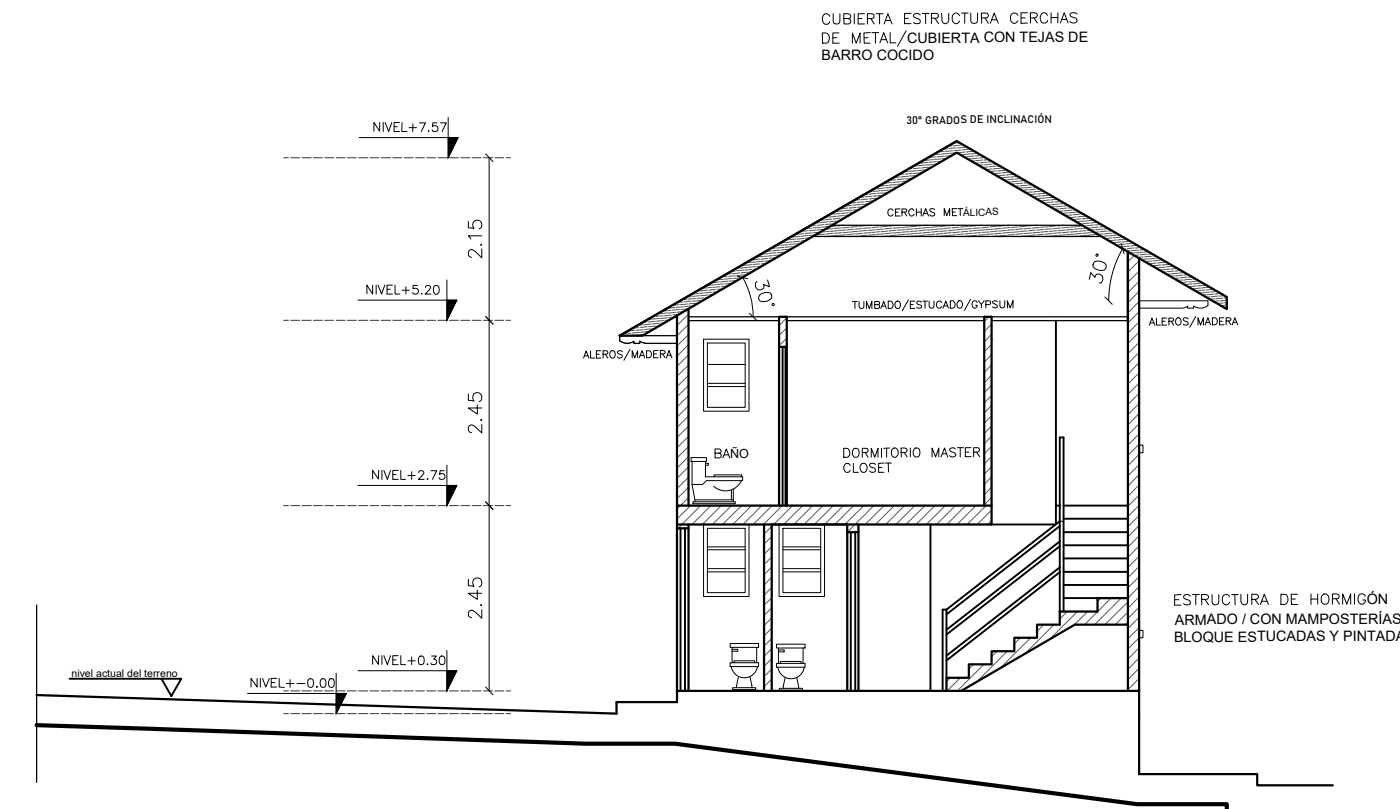

PLANTA BAJA
ESC 1:100

SEGUNDA PLANTA
ESC 1:100

PLANTA DE CUBIERTA
ESC 1:100

Corte A:A'
ESC 1:100

Corte B:B'
ESC 1:100

Corte C:C'
ESC 1:100

Corte D:D'
ESC 1:100

DMQ - PROYECTO SUSTITUTIVO		
PROYECTO RESIDENCIA DEL SR. EDMUNDO VACA		
PROFESIONAL:  ARQ. PEDRO ELIECER SALAS HERRERA SENESCYT: 1005-2019-2105065		
CONTIENE: Plantas Arquitectónicas Cortes / de la Residencia	LAMINA A-3 DE 3	PROPIETARIO:  VACA BOLAÑOS EDMUNDO GUILLERMO CI. 1703498962
UBICACIÓN: ADMINISTRACIÓN ZONAL MANUELA SAENZ CENTRO HISTORICO BARRIO LA RECOLETA CALLE BENIGNO VELA	FECHA: FEBRERO- 2022	PREDIO: 34404 CLAVE CATASTRAL: 30201 03 009 000 000 000
ESCALA: 1: 100		
SELLOS MUNICIPALES:		