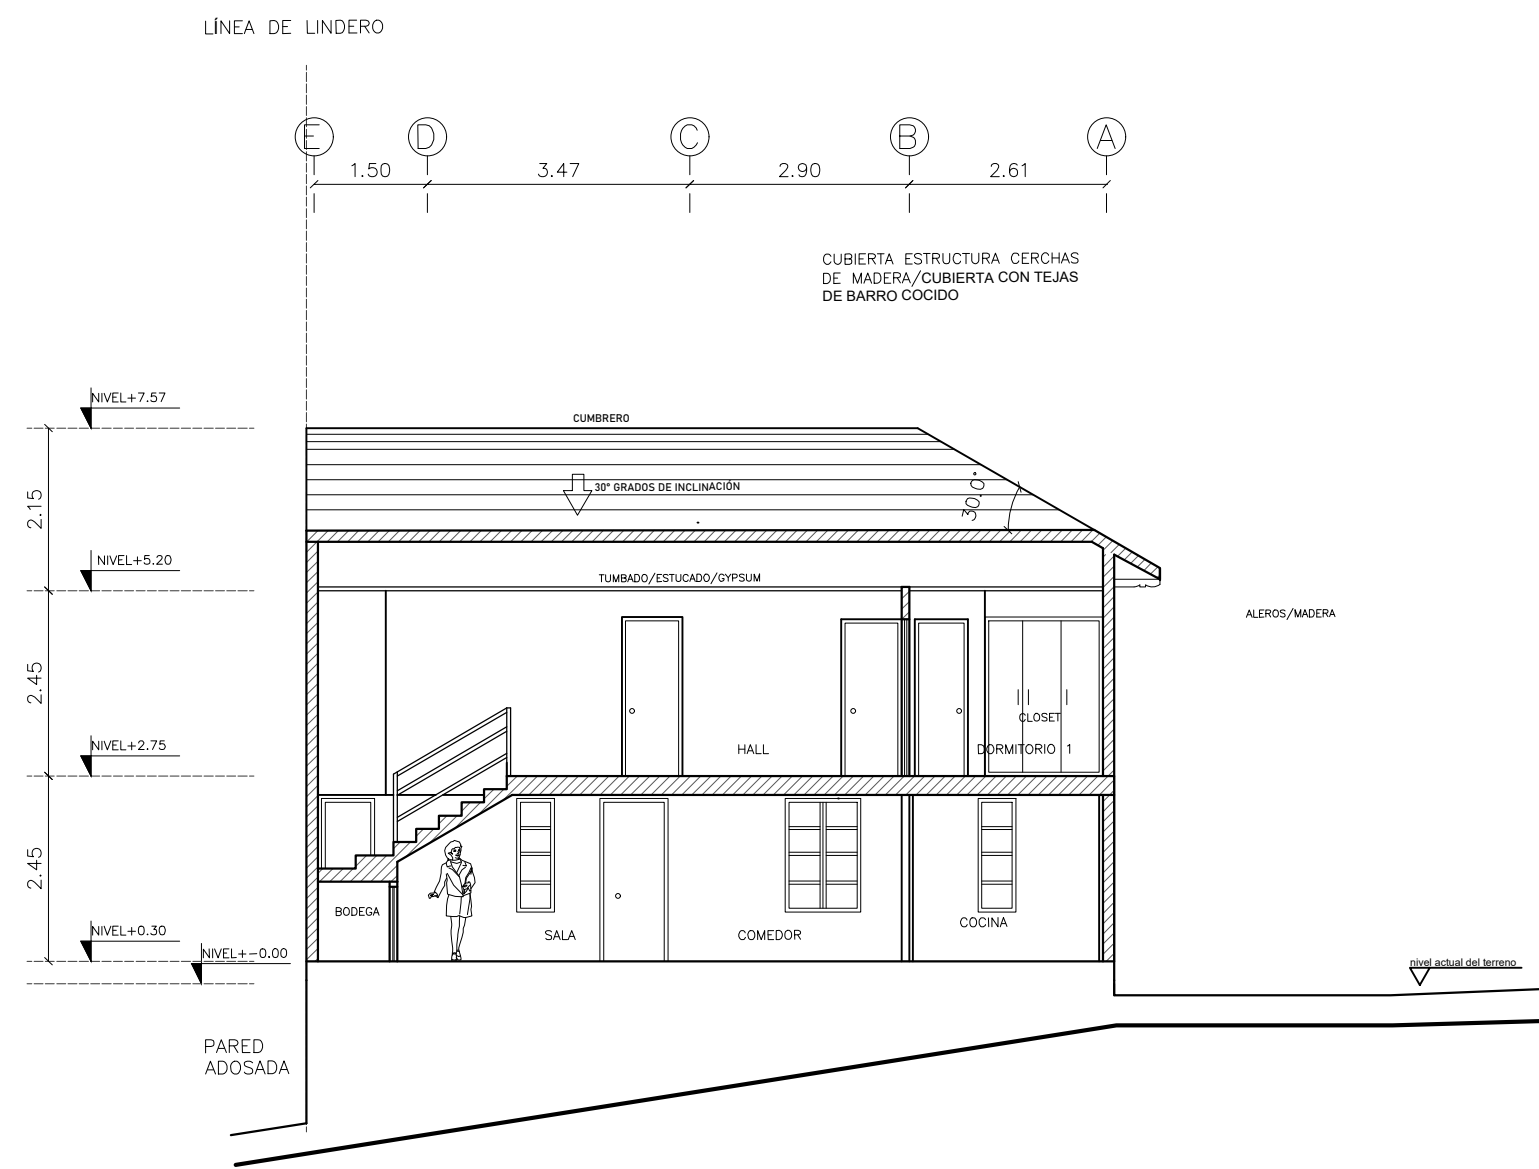

PLANTA BAJA
ESC 1:100

SEGUNDA PLANTA
ESC 1:100

PLANTA DE CUBIERTA
ESC 1:100

Corte A:A'
ESC 1:100

Corte B:B'
ESC 1:100

Corte C:C'
ESC 1:100

Corte D:D'
ESC 1:100

DMQ - PROYECTO SUSTITUTIVO		
PROYECTO RESIDENCIA DEL SR. EDMUNDO VACA		
PROFESIONAL:  ARQ. PEDRO ELIECER SALAS HERRERA SENESCYT: 1005-2019-2105065		
CONTIENE: Plantas Arquitectónicas Cortes / de la Residencia	LAMINA A-3 DE 3	PROPIETARIO:  VACA BOLAÑOS EDMUNDO GUILLERMO CI. 1703498962
UBICACIÓN: ADMINISTRACIÓN ZONAL MANUELA SAENZ CENTRO HISTORICO BARRIO LA RECOLETA CALLE BENIGNO VELA	FECHA: FEBRERO- 2022	PREDIO: 34404 CLAVE CATASTRAL: 30201 03 009 000 000 000
ESCALA: 1: 100		
SELLOS MUNICIPALES:		