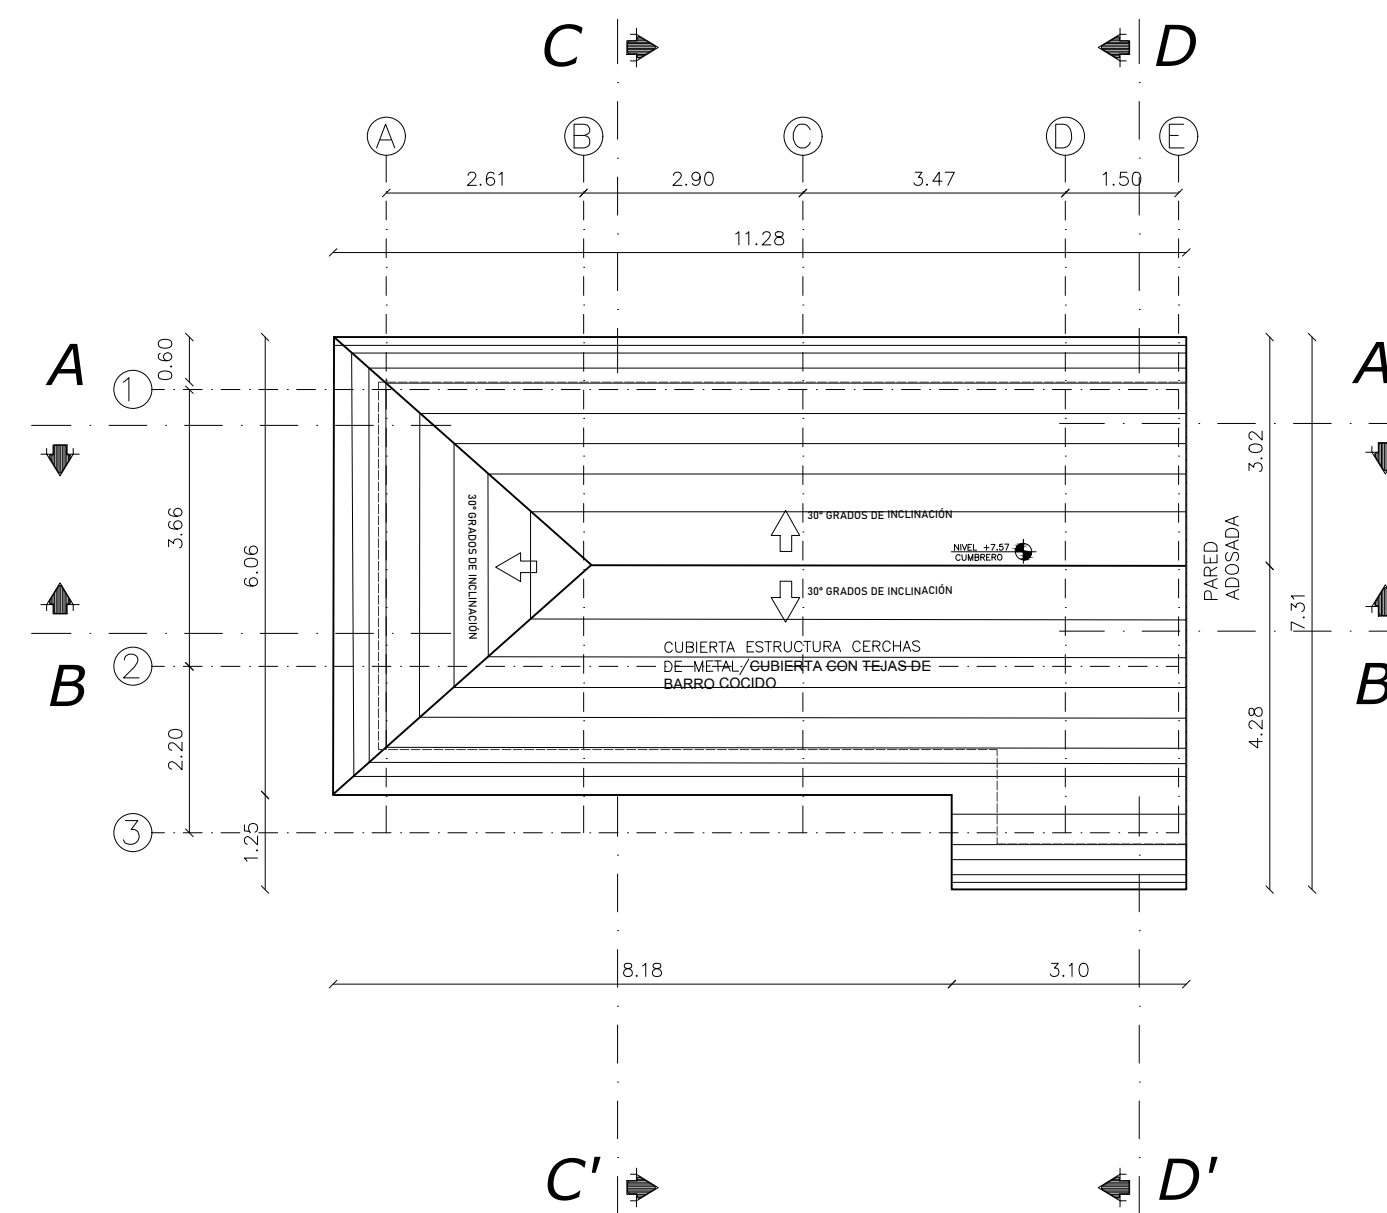

PLANTA BAJA
ESC 1:100

SEGUNDA PLANTA
ESC 1:100

PLANTA DE CUBIERTA
ESC 1:100

Corte A:A'
ESC 1:100

Corte B:B'
ESC 1:100

Corte C:C'
ESC 1:100

Corte D:D'
ESC 1:100

DMQ - PROYECTO SUSTITUTIVO		
PROYECTO RESIDENCIA DEL SR. EDMUNDO VACA		
PROFESIONAL:  ARQ. PEDRO ELIECER SALAS HERRERA SENESCYT: 1005-2019-2105065		
CONTIENE: Plantas Arquitectónicas Cortes / de la Residencia	LAMINA A-3 DE 3	PROPIETARIO:  VACA BOLAÑOS EDMUNDO GUILLERMO CI. 1703498962
UBICACIÓN: ADMINISTRACIÓN ZONAL MANUELA SAENZ CENTRO HISTORICO BARRIO LA RECOLETA CALLE BENIGNO VELA	FECHA: FEBRERO- 2022	PREDIO: 34404 CLAVE CATASTRAL: 30201 03 009 000 000 000
ESCALA: 1: 100		
SELLOS MUNICIPALES:		