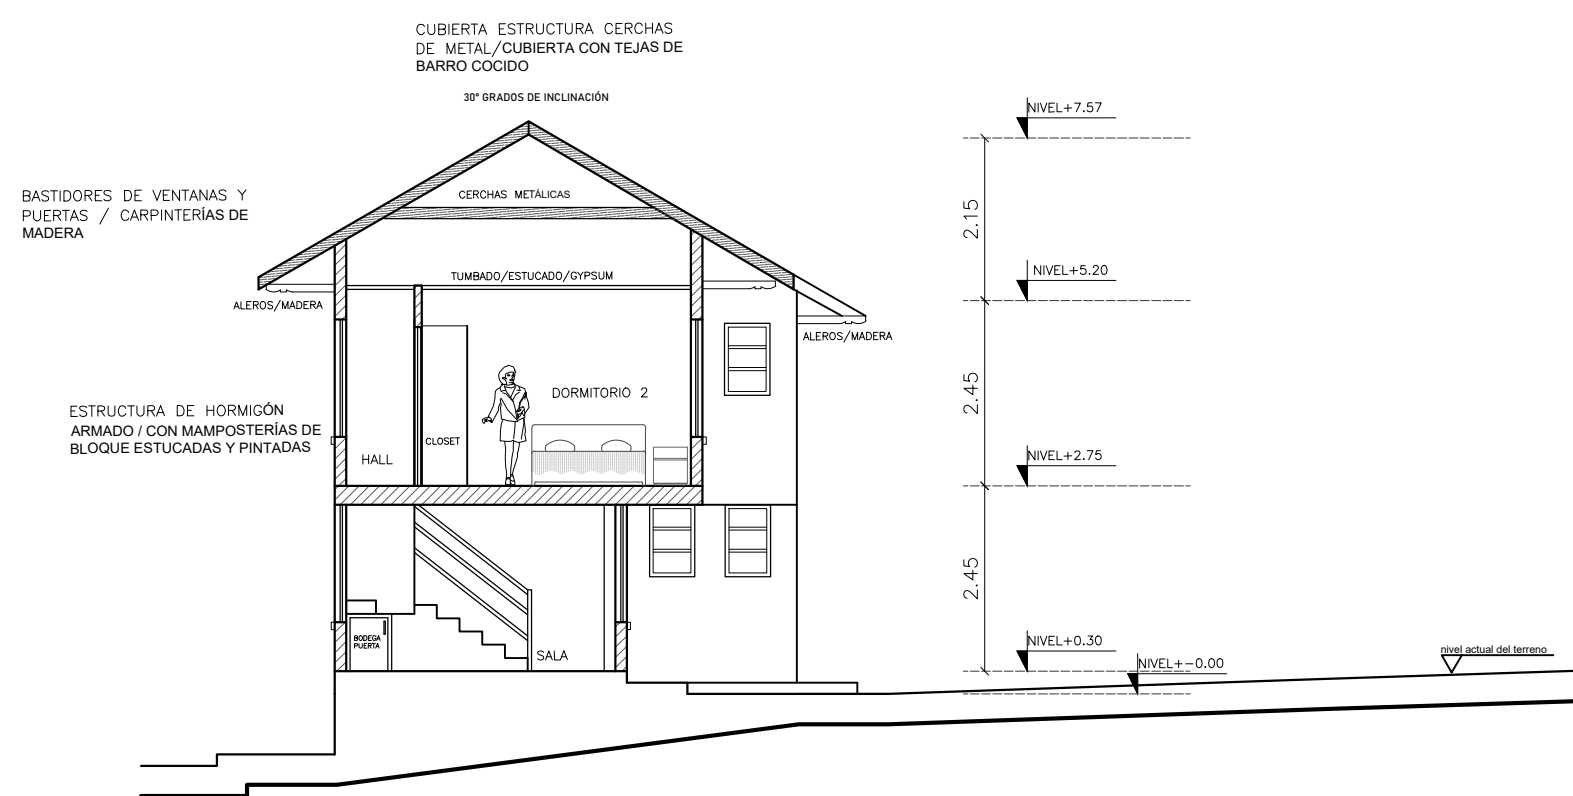

PLANTA BAJA
ESC 1:100

SEGUNDA PLANTA
ESC 1:100

PLANTA DE CUBIERTA
ESC 1:100

Corte A:A'
ESC 1:100

Corte B:B'
ESC 1:100

Corte C:C'
ESC 1:100

Corte D:D'
ESC 1:100

DMQ - PROYECTO SUSTITUTIVO		
PROYECTO RESIDENCIA DEL SR. EDMUNDO VACA		
PROFESIONAL:  ARQ. PEDRO ELIECER SALAS HERRERA SENESCYT: 1005-2019-2105065		
CONTIENE: Plantas Arquitectónicas Cortes / de la Residencia	LAMINA A-3 DE 3	PROPIETARIO:  VACA BOLAÑOS EDMUNDO GUILLERMO CI. 1703498962
UBICACIÓN: ADMINISTRACIÓN ZONAL MANUELA SAENZ CENTRO HISTORICO BARRIO LA RECOLETA CALLE BENIGNO VELA	FECHA: FEBRERO- 2022	PREDIO: 34404 CLAVE CATASTRAL: 30201 03 009 000 000 000
ESCALA: 1: 100		
SELLOS MUNICIPALES:		