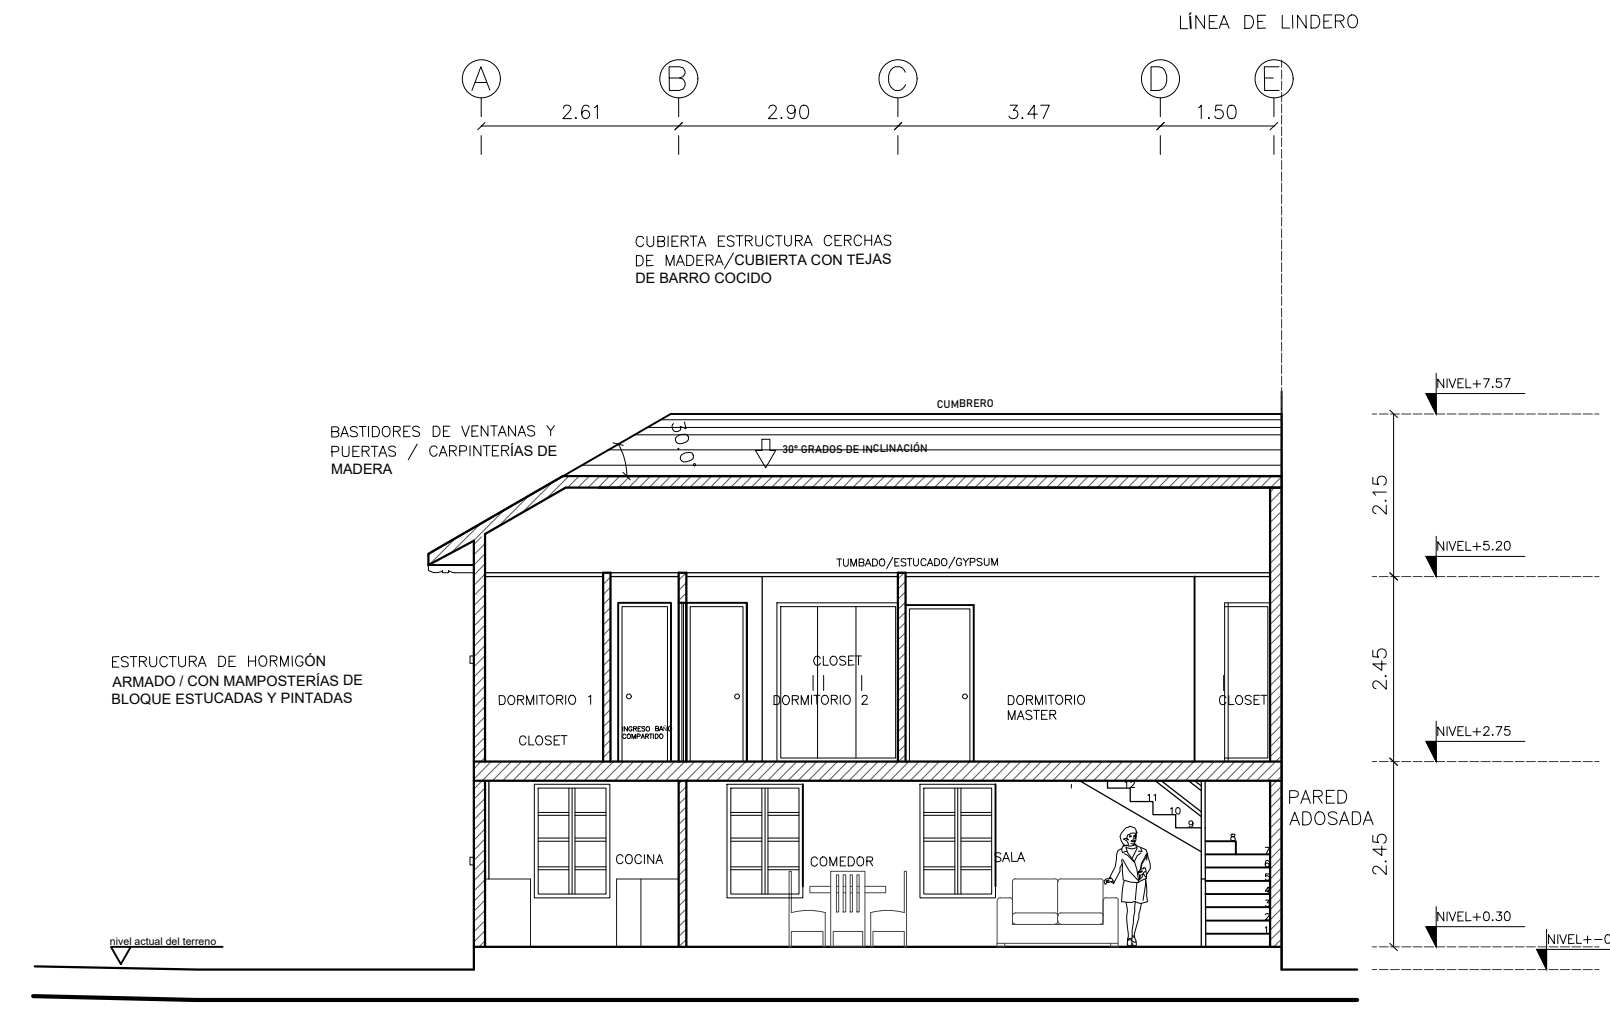

PLANTA BAJA
ESC 1:100

SEGUNDA PLANTA
ESC 1:100

PLANTA DE CUBIERTA
ESC 1:100

Corte A:A'
ESC 1:100

Corte B:B'
ESC 1:100

Corte C:C'
ESC 1:100

Corte D:D'
ESC 1:100

DMQ - PROYECTO SUSTITUTIVO		
PROYECTO RESIDENCIA DEL SR. EDMUNDO VACA		
PROFESIONAL:  ARQ. PEDRO ELIECER SALAS HERRERA SENESCYT: 1005-2019-2105065		
CONTIENE: Plantas Arquitectónicas Cortes / de la Residencia	LAMINA A-3 DE 3	PROPIETARIO:  VACA BOLAÑOS EDMUNDO GUILLERMO CI. 1703498962
UBICACIÓN: ADMINISTRACIÓN ZONAL MANUELA SAENZ CENTRO HISTORICO BARRIO LA RECOLETA CALLE BENIGNO VELA	FECHA: FEBRERO- 2022	PREDIO: 34404 CLAVE CATASTRAL: 30201 03 009 000 000 000
ESCALA: 1: 100		
SELLOS MUNICIPALES:		