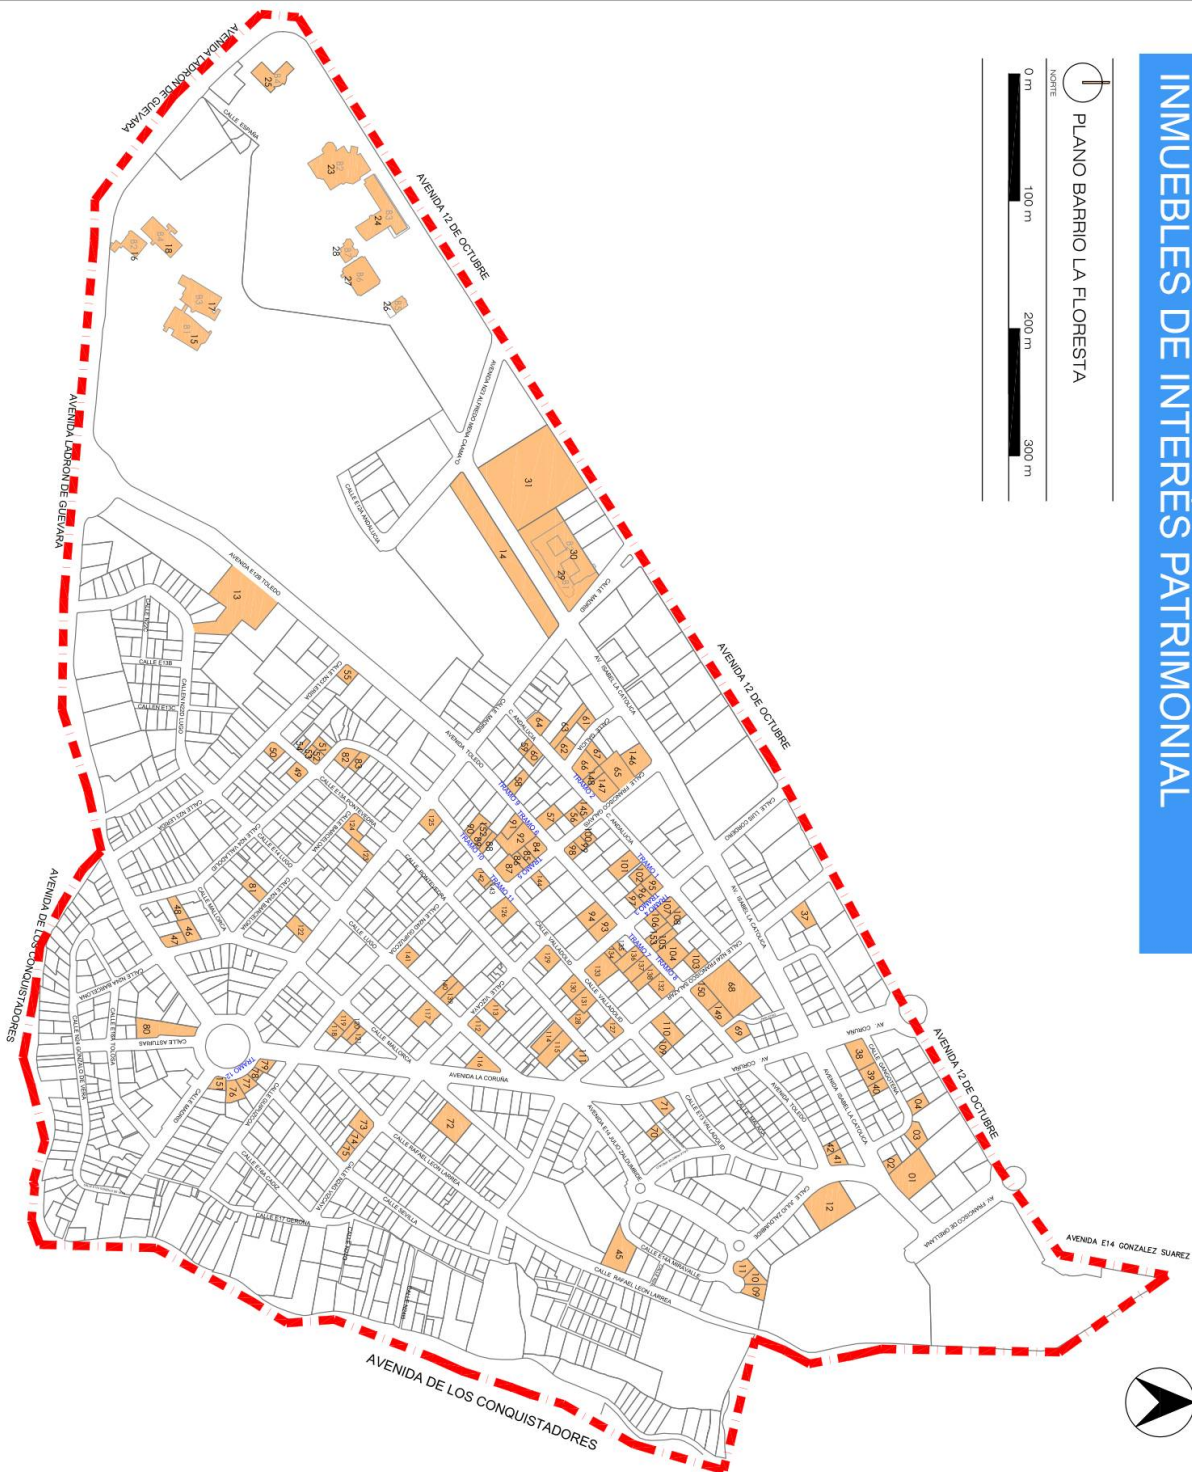

INMUEBLES DE INTERÉS PATRIMONIAL

PLANO BARRIO LA FLORESTA

Instituto Metropolitano de PATRIMONIO

MUNICIPIO DEL DISTRITO METROPOLITANO DE QUITO
ADMINISTRACION DR. JORGE YUNDA

CONTENIDO:
BIENES INMUEBLES DE INTERÉS PATRIMONIAL UBICADOS EN EL BARRIO LA FLORESTA A SER DECLARADOS PATRIMONIO CULTURAL NACIONAL

SIMBOLOGIA:
 - DELIMITACIÓN DEL BARRIO LA FLORESTA
 - INMUEBLES DE INTERÉS PATRIMONIAL

TOTAL DE INMUEBLES A SER DECLARADOS: 138

ELABORADO POR: SR RAUL CODRINA DIRECCIÓN EJECUTIVA	FECHA: 2021
REVISADO POR: MGS. LUCIA MOSCOSO DIRECCIÓN DE INVESTIGACIÓN PATRIMONIAL	FECHA: 2021
ESCALA: INDICADA	INDICADA
DIRECCIÓN: BARRIO LA FLORESTA	DIRECCIÓN: BARRIO LA FLORESTA
TAMAÑO: 1 DE	TAMAÑO: 1 DE
SEALOS: 1 DE	SEALOS: 1 DE