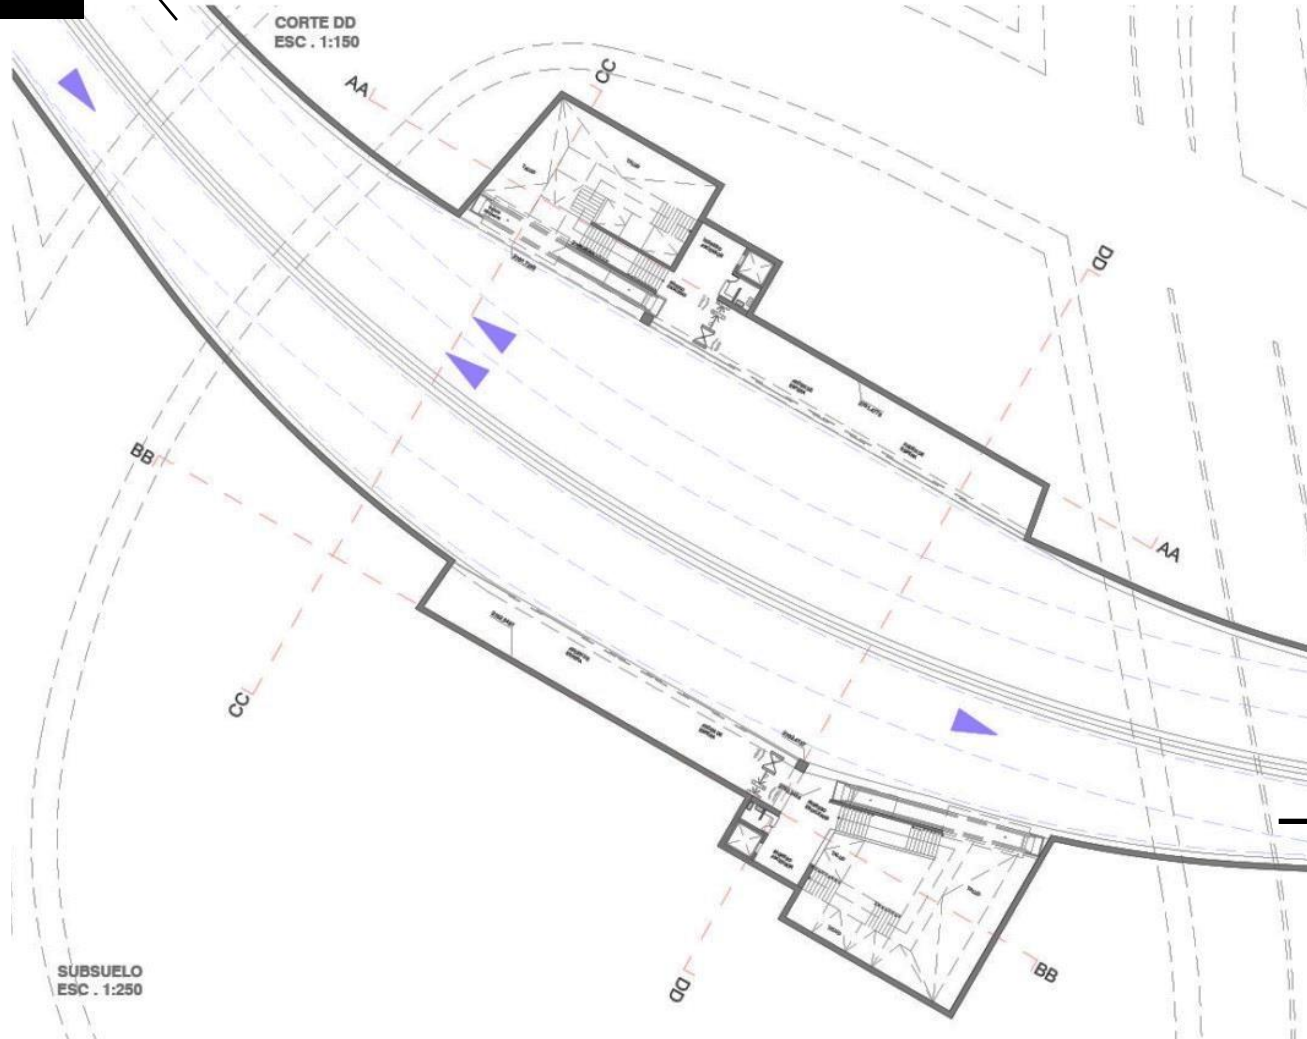

Plaza Argentina

Estado Actual

Presentación Agosto, 2016

LÍNEA PASO DEPRIMIDO

Pasos peatonales (9)

INGRESOS AL TRANSPORTE PÚBLICO

HACIA PLATAFORMA SUBTERRÁNEA
(Ascensor y escaleras)

Ubicación de ingresos hacia estación de transporte público, paso subterráneo

HACIA
AV. DE LOS
SHYRIS

HACIA
CUMBAYA

PASO DEPRIMIDO – PLATAFORMAS PARA TRANSPORTE PÚBLICO

Iluminación cenital

Y

Iluminación cenital

CORTE DD

INGRESO AL PASO DEPRIMIDO

INGRESO AL PASO DEPRIMIDO

Circulación vehicular

INGRESOS AL PASO DEPRIMIDO

AV. 6 DE DICIEMBRE

Gracias