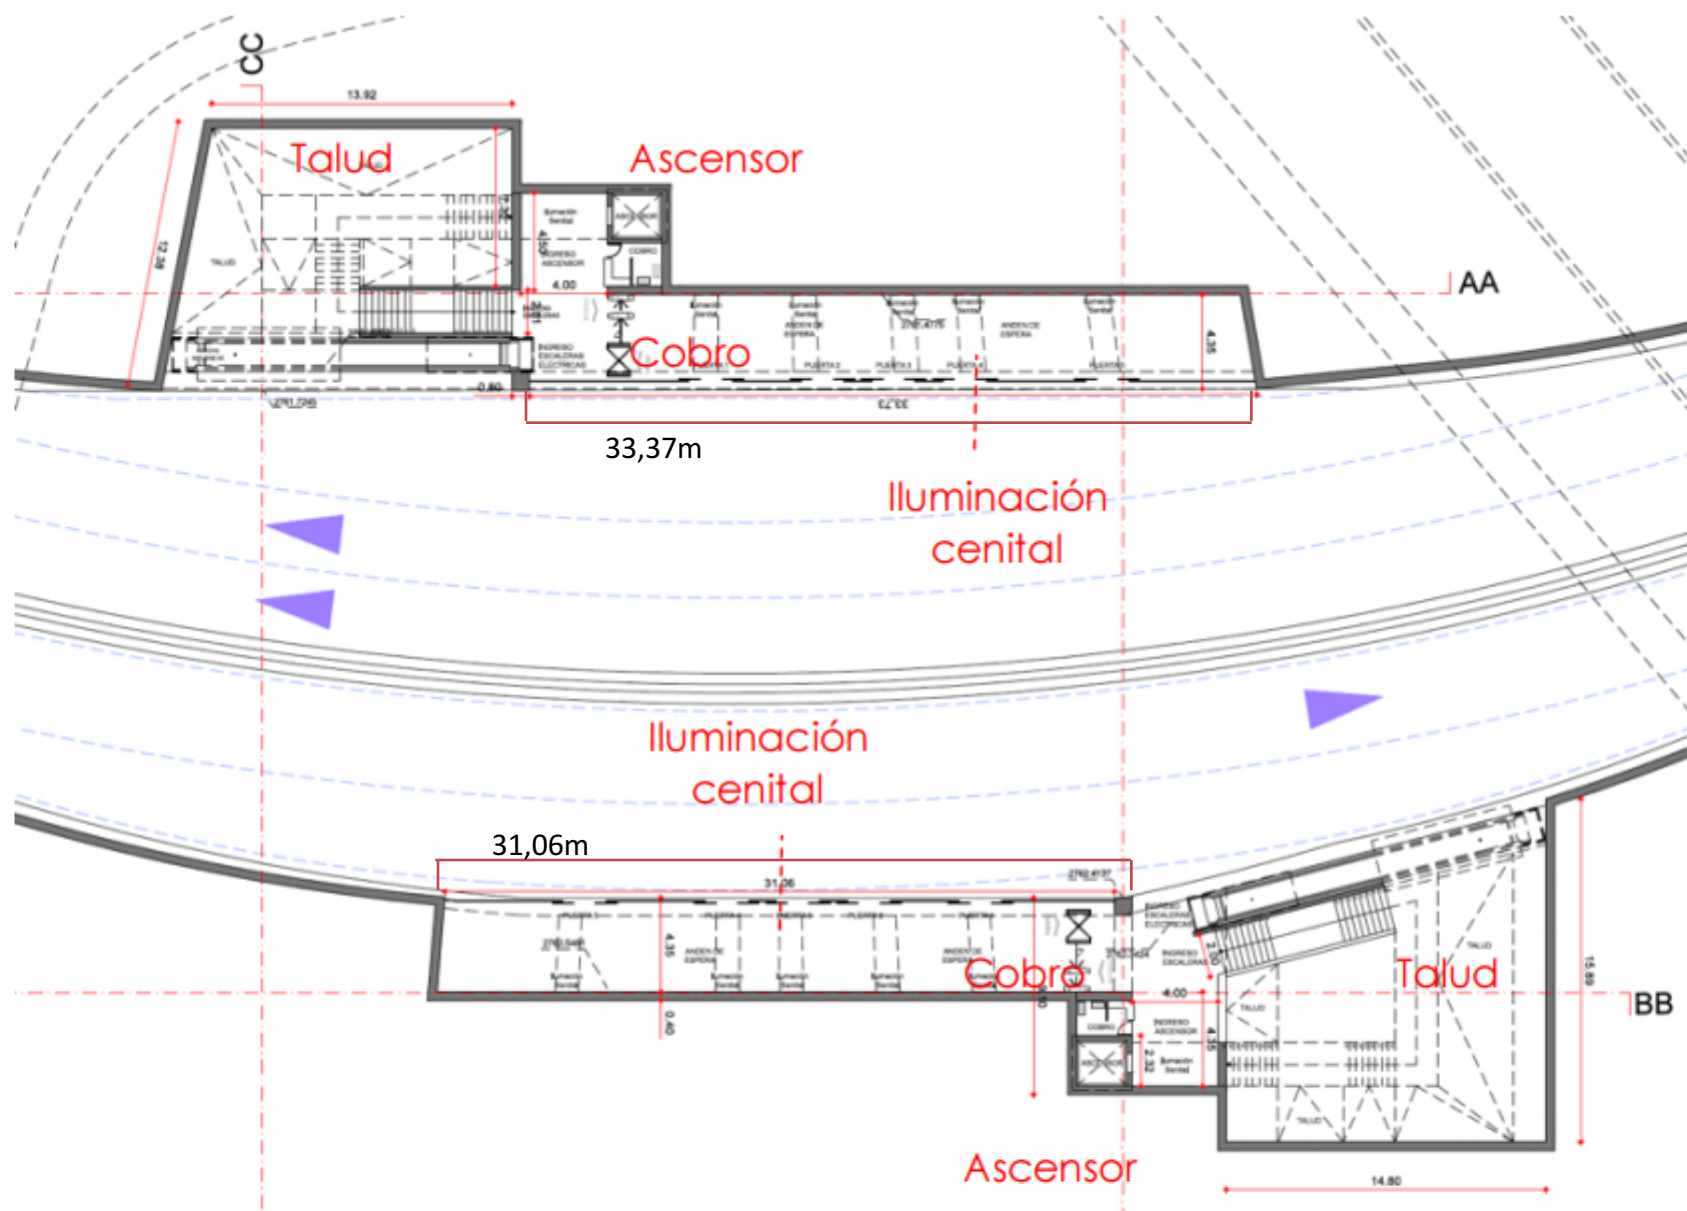

Plaza Argentina

Estado Actual

Presentación Agosto, 2016

LÍNEA PASO DEPRIMIDO

Pasos peatonales (9)

INGRESOS AL TRANSPORTE PÚBLICO

HACIA PLATAFORMA SUBTERRÁNEA
(Ascensor y escaleras)

Ubicación de ingresos hacia estación de transporte público, paso subterráneo

HACIA
AV. DE LOS
SHYRIS

HACIA
CUMBAYA

PASO DEPRIMIDO – PLATAFORMAS PARA TRANSPORTE PÚBLICO

Iluminación cenital

Y

Iluminación cenital

CORTE DD

INGRESO AL PASO DEPRIMIDO

INGRESO AL PASO DEPRIMIDO

Circulación vehicular

INGRESOS AL PASO DEPRIMIDO

AV. 6 DE DICIEMBRE

Gracias