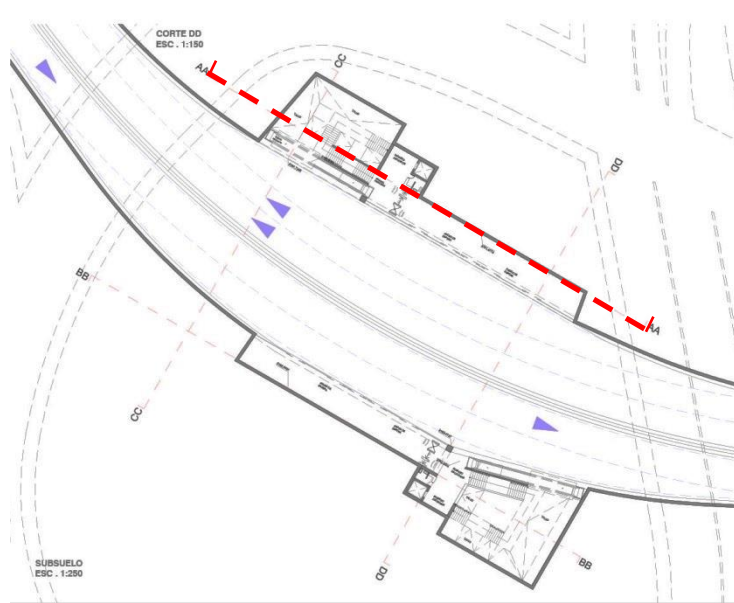

Plaza Argentina

Estado Actual

Presentación Agosto, 2016

LÍNEA PASO DEPRIMIDO

Pasos peatonales (9)

INGRESOS AL TRANSPORTE PÚBLICO

HACIA PLATAFORMA SUBTERRÁNEA
(Ascensor y escaleras)

Ubicación de ingresos hacia estación de transporte público, paso subterráneo

HACIA
AV. DE LOS
SHYRIS

HACIA
CUMBAYA

PASO DEPRIMIDO – PLATAFORMAS PARA TRANSPORTE PÚBLICO

Iluminación cenital

Y

Iluminación cenital

CORTE DD

INGRESO AL PASO DEPRIMIDO

INGRESO AL PASO DEPRIMIDO

Circulación vehicular

INGRESOS AL PASO DEPRIMIDO

AV. 6 DE DICIEMBRE

Gracias