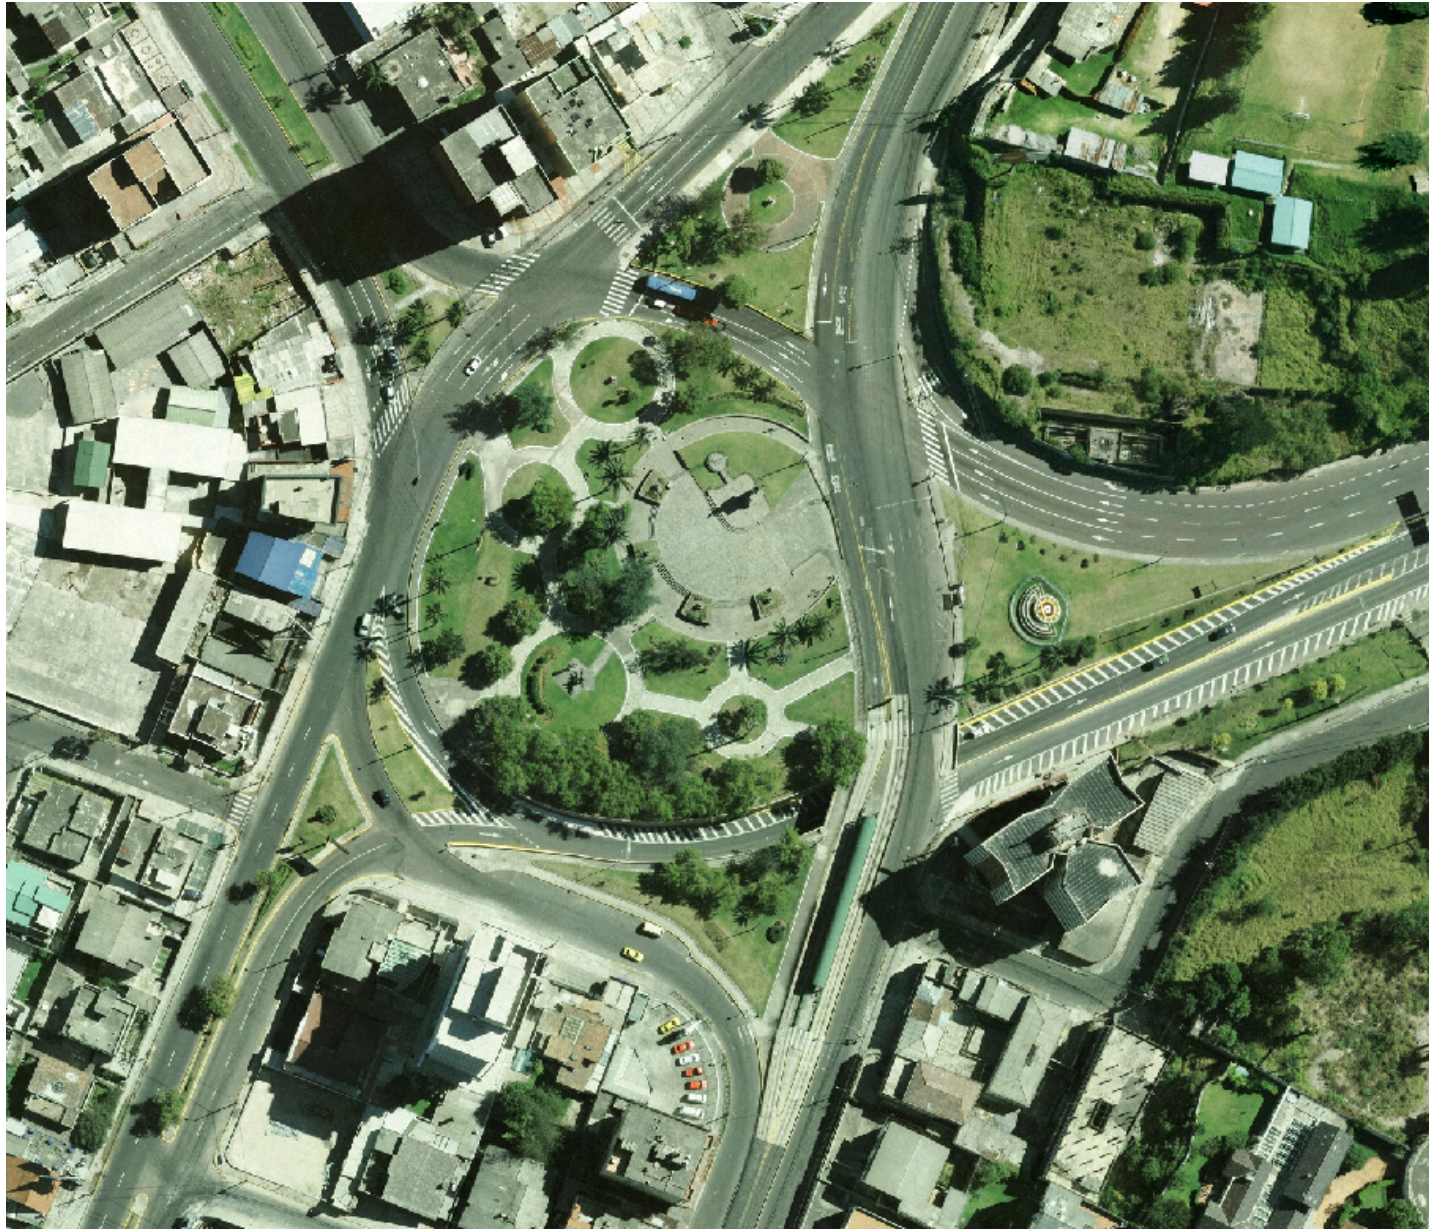

Plaza Argentina

Estado Actual

Presentación Agosto, 2016

LÍNEA PASO DEPRIMIDO

Pasos peatonales (9)

INGRESOS AL TRANSPORTE PÚBLICO

HACIA PLATAFORMA SUBTERRÁNEA
(Ascensor y escaleras)

Ubicación de ingresos hacia estación de transporte público, paso subterráneo

HACIA
AV. DE LOS
SHYRIS

HACIA
CUMBAYA

PASO DEPRIMIDO – PLATAFORMAS PARA TRANSPORTE PÚBLICO

Iluminación cenital

Y

Iluminación cenital

CORTE DD

INGRESO AL PASO DEPRIMIDO

INGRESO AL PASO DEPRIMIDO

Circulación vehicular

INGRESOS AL PASO DEPRIMIDO

AV. 6 DE DICIEMBRE

Gracias