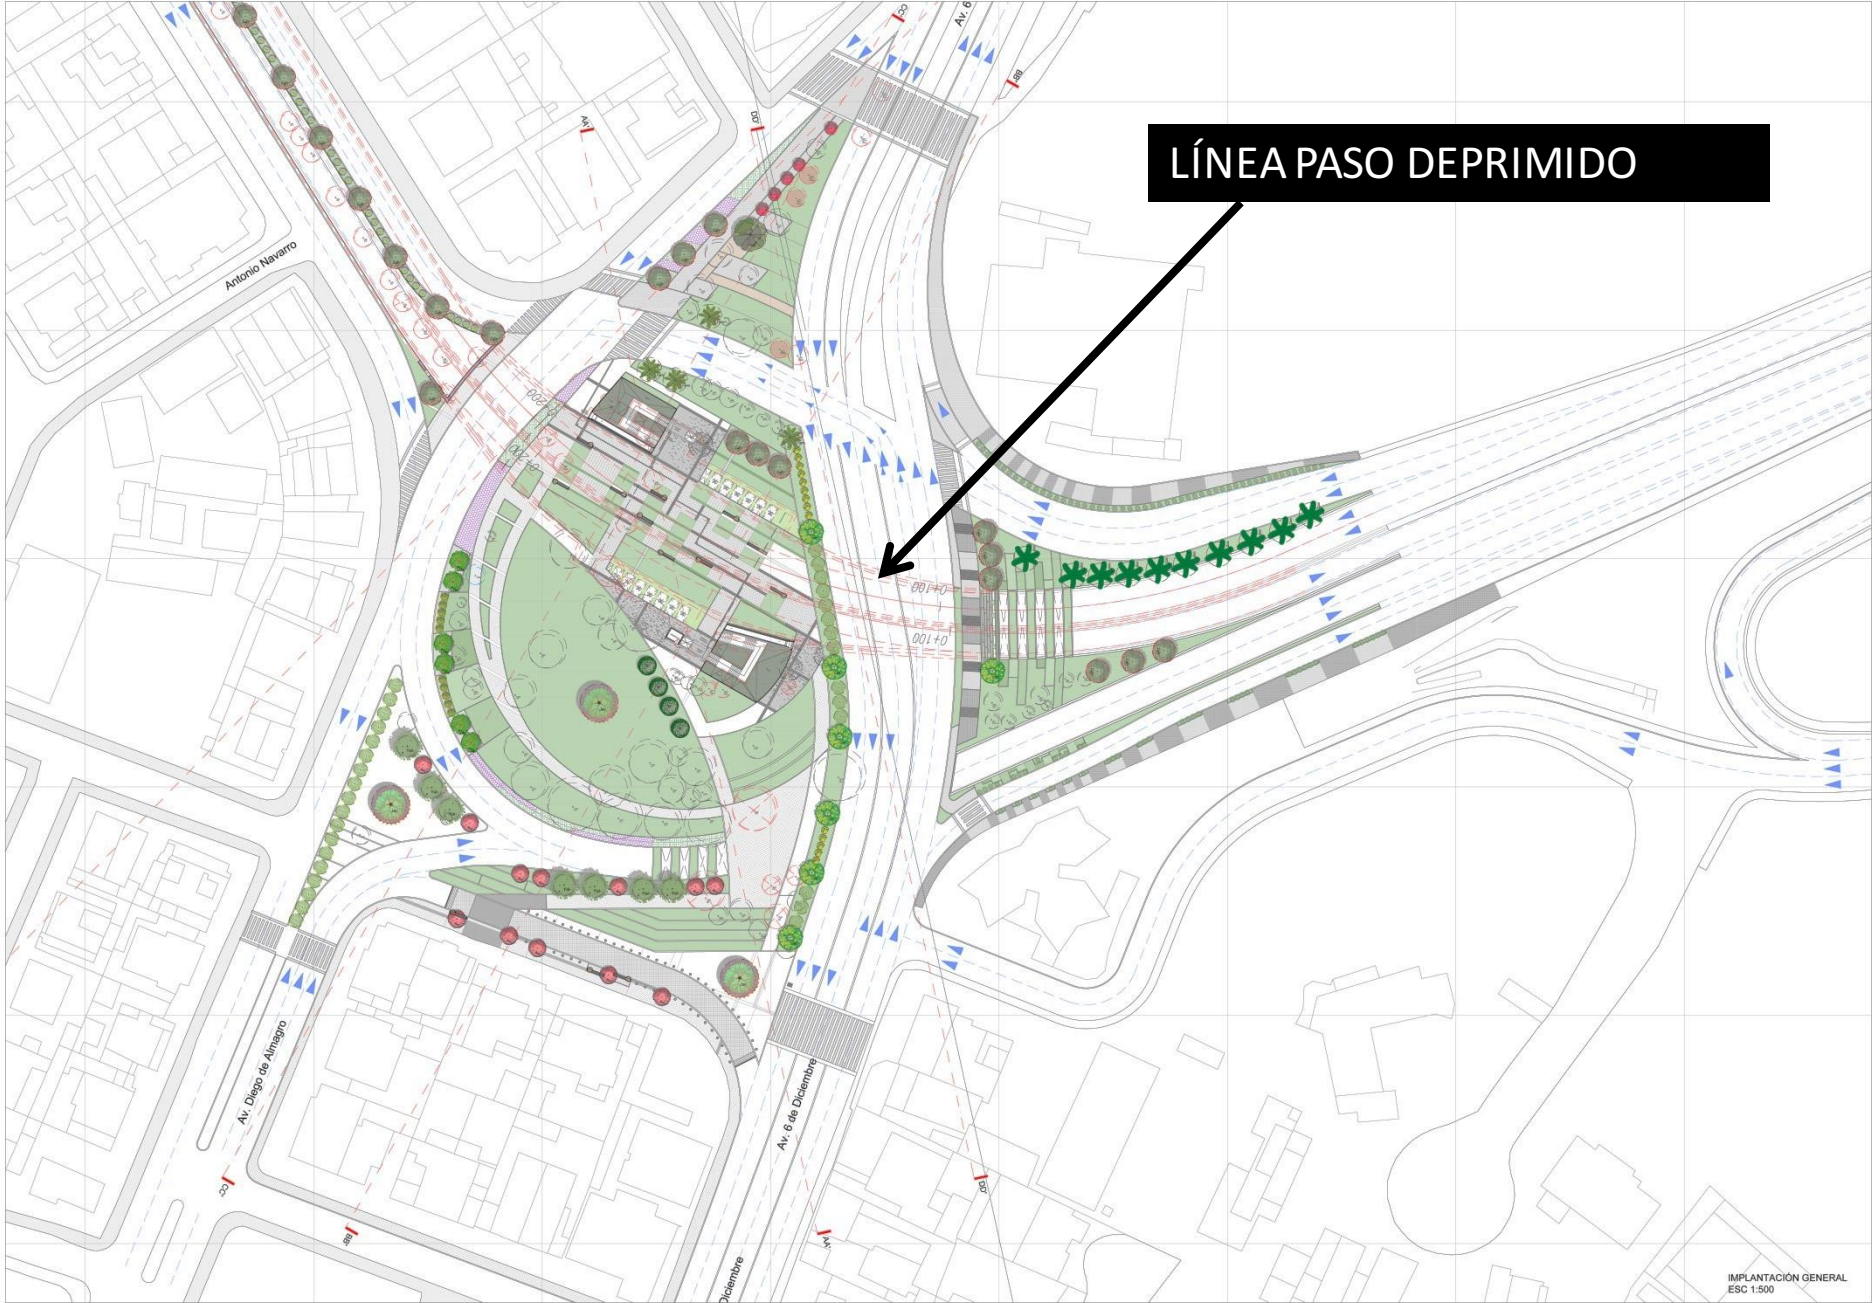

Plaza Argentina

Estado Actual

Presentación Agosto, 2016

LÍNEA PASO DEPRIMIDO

Pasos peatonales (9)

INGRESOS AL TRANSPORTE PÚBLICO

HACIA PLATAFORMA SUBTERRÁNEA
(Ascensor y escaleras)

Ubicación de ingresos hacia estación de transporte público, paso subterráneo

HACIA
AV. DE LOS
SHYRIS

HACIA
CUMBAYA

PASO DEPRIMIDO – PLATAFORMAS PARA TRANSPORTE PÚBLICO

Iluminación cenital

Y

Iluminación cenital

CORTE DD

INGRESO AL PASO DEPRIMIDO

INGRESO AL PASO DEPRIMIDO

Circulación vehicular

INGRESOS AL PASO DEPRIMIDO

AV. 6 DE DICIEMBRE

Gracias