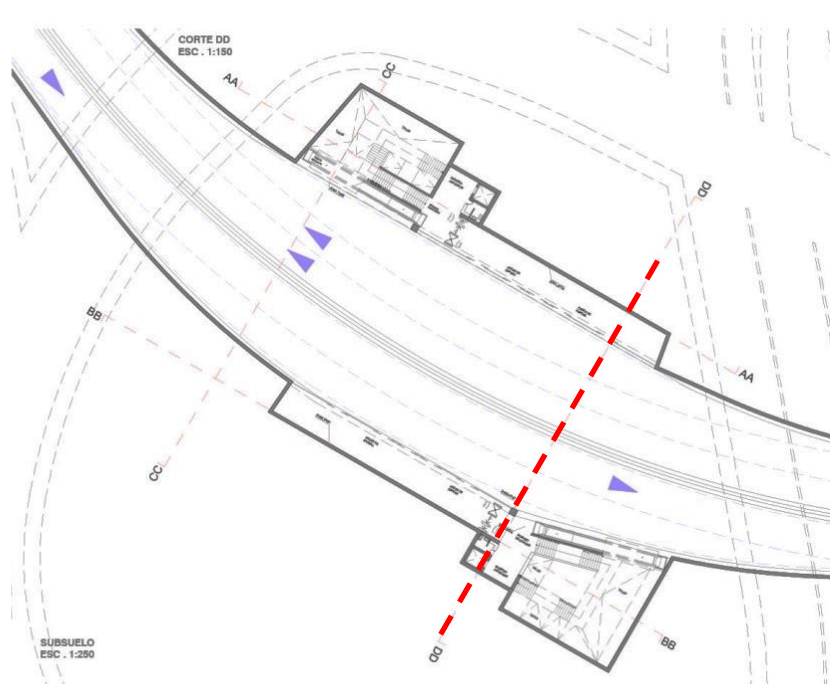

Plaza Argentina

Estado Actual

Presentación Agosto, 2016

LÍNEA PASO DEPRIMIDO

Pasos peatonales (9)

INGRESOS AL TRANSPORTE PÚBLICO

HACIA PLATAFORMA SUBTERRÁNEA
(Ascensor y escaleras)

Ubicación de ingresos hacia estación de transporte público, paso subterráneo

HACIA
AV. DE LOS
SHYRIS

HACIA
CUMBAYA

PASO DEPRIMIDO – PLATAFORMAS PARA TRANSPORTE PÚBLICO

Iluminación cenital

Y

Iluminación cenital

CORTE DD

INGRESO AL PASO DEPRIMIDO

INGRESO AL PASO DEPRIMIDO

Circulación vehicular

INGRESOS AL PASO DEPRIMIDO

AV. 6 DE DICIEMBRE

Gracias