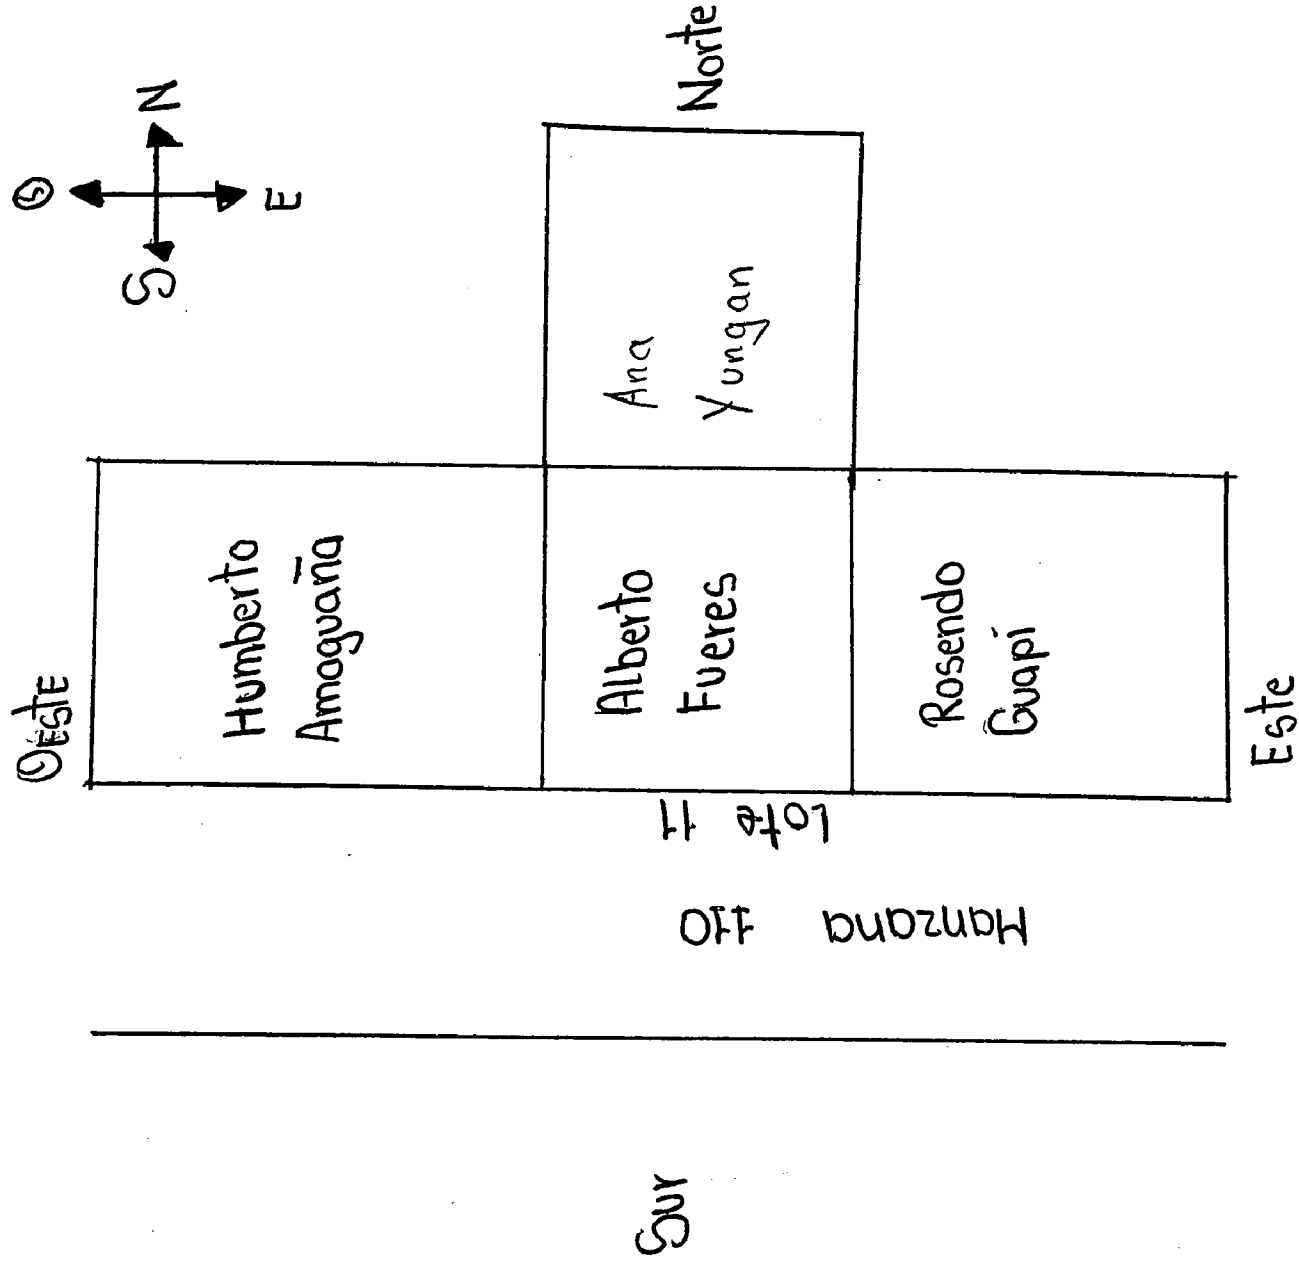

Tema	Fecha	Año Básico	ESTILO
Nombre	Profesor	Escuela/Colegio