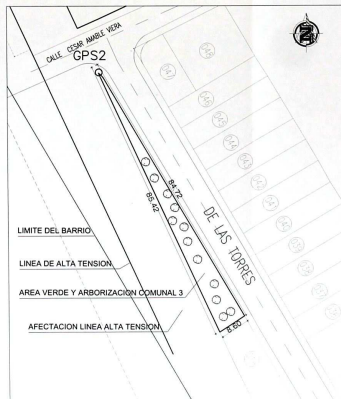

AREA VERDE Y ARBORIZACION # 3
ESCALA 1:500