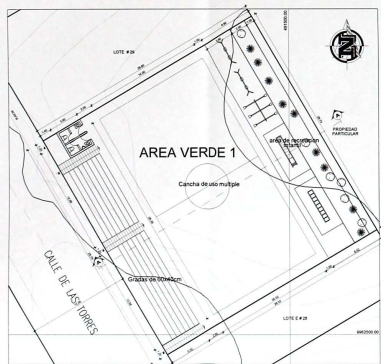

AREA VERDE #1
ESCALA 1:250