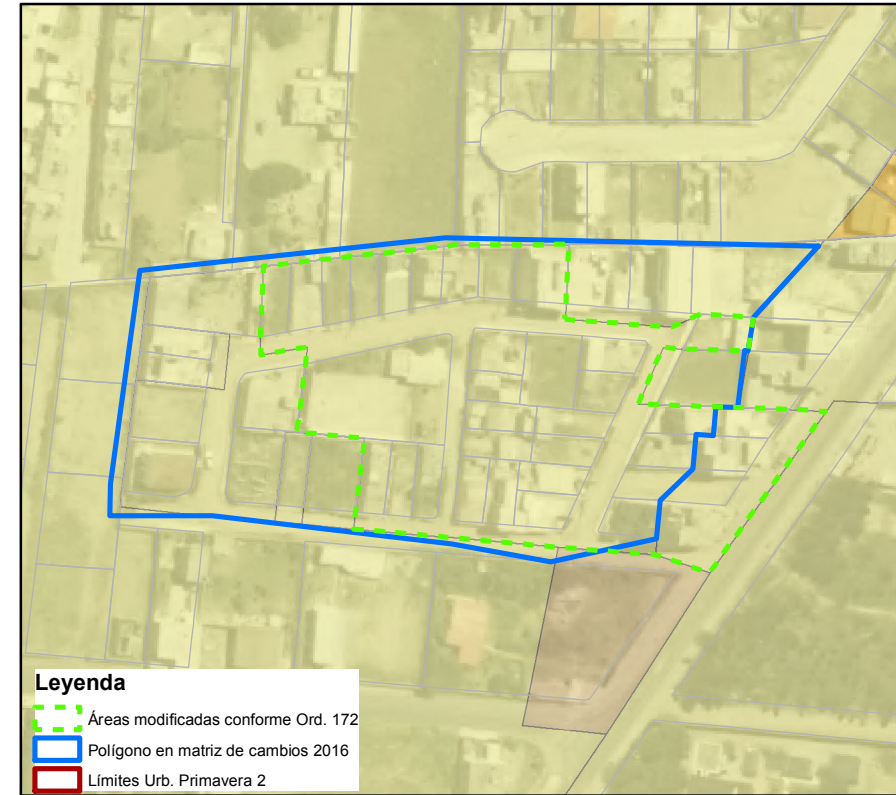

Ord. 127 - con información en mapas U2 - Z2 del PUOS vigente donde se refleja el cambio efectuado por Ord. 172, Art. 3,4,5 y Disposición. General Sexta.

Información área de cambio:

Uso: Resid Urbano 2
Zonificación:D9 (D102-80)
Clasificación:URBANO

Ord. 127 - Polígono con información en matriz de cambios 2016

Información conforme a matriz de cambios 2016:

Uso: Resid Urbano 2
Zonificación:D3 (D203-80)
Clasificación:URBANO