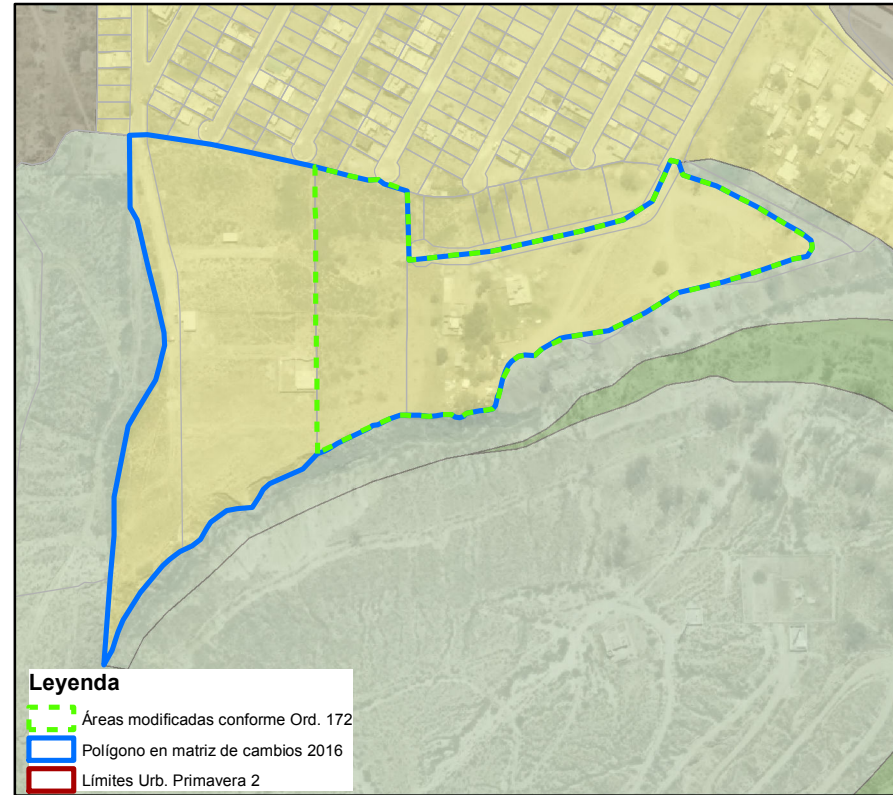

Ord. 127 - con información en mapas U2 - Z2 del PUOS vigente donde se refleja el cambio efectuado por Ord. 172, Art. 3,4,5 y Disposición. General Sexta.

Información área de cambio:

Uso: Resid Urbano 2
Zonificación:C1 (C203-60)
Clasificación:URBANO

Ord. 127 - Polígono con información en matriz de cambios 2016

Información conforme a matriz de cambios 2016:

Uso: Resid Urbano 2
Zonificación:A1 (A602-50)
Clasificación:URBANO